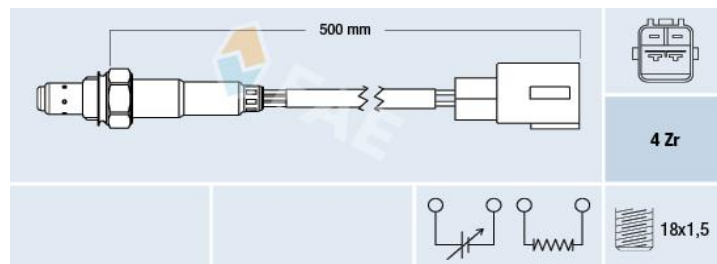

Oxygen sensor	Sonda Lambda	Sonde lambda	Lambdasonde

OEM	Ref. / Part Number
DAIHATSU	89465-B1030
TOYOTA	89465-02150
TOYOTA	89465-05080
TOYOTA	89465-12750
TOYOTA	89465-13030
TOYOTA	89465-51270

DAIHATSU	Sirion (M3)	1.0	1KR-FE	51	70	01.2005		
LEXUS	LS (UVF4, USF4)	460	1UR-FE	255	347	05.2008		
TOYOTA	Avensis (T25)	1.6 VVT-i	3ZZ-FE	81	110	04.2003	11.2008	
TOYOTA	Avensis (T25)	1.8	1ZZ-FE	95	129	04.2003	11.2008	
TOYOTA	Avensis Combi (T25)	1.6 VVT-i	3ZZ-FE	81	110	04.2003	11.2008	
TOYOTA	Avensis Combi (T25)	1.8	1ZZ-FE	95	129	04.2003	11.2008	
TOYOTA	Avensis Sedan (T25)	1.6 VVT-i	3ZZ-FE	81	110	04.2003	11.2008	
TOYOTA	Avensis Sedan (T25)	1.8	1ZZ-FE	95	129	04.2003	11.2008	
TOYOTA	Corolla (ZZE12, NDE12, ZDE12)	1.6 VVT-i	3ZZ-FE	81	110	01.2002	12.2006	
TOYOTA	Corolla Combi (E12J, E12T)	1.6 VVT-i	3ZZ-FE	81	110	01.2002	08.2007	
TOYOTA	Corolla Sedan (E12J, E12T)	1.6 VVT-i	3ZZ-FE	81	110	10.2001	07.2007	
TOYOTA	Corolla Verso (ZDE12, CDE12)	1.6 VVT-i	3ZZ-FE	81	110	01.2002	05.2004	
TOYOTA	Corolla Verso (ZER, ZZE12, R1)	1.6	3ZZ-FE	81	110	04.2004	03.2009	
TOYOTA	Corolla Verso (ZER, ZZE12, R1)	1.8	1ZZ-FE	95	129	04.2004	03.2009