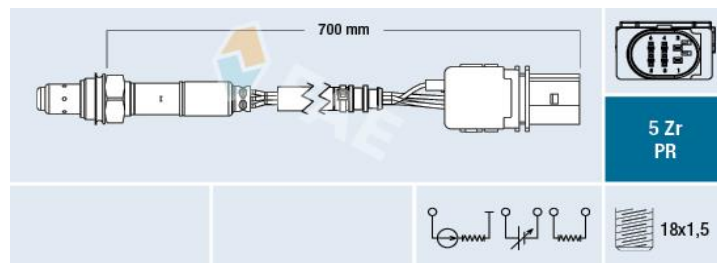

Oxygen sensor	Sonda Lambda	Sonde lambda	Lambdasonde

OEM	Ref. / Part Number
AUDI	03F 906 262 B
LAMBORGHINI	03F 906 262 B
SEAT	03F 906 262 B
SKODA	03F 906 262 B
VOLKSWAGEN	03F 906 262 B

AUDI	A1 (8X1, 8XF)	1.2 TFSI	CBZA	63	86	05.2010		
AUDI	A1 Sportback (8XA, 8XK)	1.2 TFSI	CBZA	63	86	01.2012		
AUDI	A3 (8P1)	1.2 TSI	CBZB	77	105	04.2010	08.2012	
AUDI	A3 Cabriolet (8P7)	1.2 TFSI	CBZB	77	105	03.2010	05.2013	
AUDI	A3 Sportback (8PA)	1.2 TSI	CBZB	77	105	04.2010	03.2013	
SEAT	Altea (5P1)	1.2 TSI	CBZB	77	105	04.2010		
SEAT	Altea XL (5P5, 5P8)	1.2 TSI	CBZB	77	105	04.2010		
SEAT	Ibiza V (6J5)	1.2 TSI	CBZA	63	86	08.2012		
SEAT	Ibiza V (6J5)	1.2 TSI	CBZB	77	105	09.2010		
SEAT	Ibiza V Sportcoupe (6J1)	1.2 TSI	CBZA	63	86	08.2012		
SEAT	Ibiza V Sportcoupe (6J1)	1.2 TSI	CBZB	77	105	09.2010		
SEAT	Ibiza V ST (6J8)	1.2 TSI	CBZB	77	105	09.2010		
SEAT	Leon (1P1)	1.2 TSI	CBZB	77	105	02.2010	12.2012	
SEAT	Toledo IV (KG3)	1.2 TSI	CBZA	63	86	07.2012		
SEAT	Toledo IV (KG3)	1.2 TSI	CBZB	77	105	07.2012		
SKODA	Fabia	1.2 TSI	CBZA	63	86	03.2010	12.2014	
SKODA	Fabia	1.2 TSI	CBZB	77	105	03.2010	12.2014	
SKODA	Fabia Combi	1.2 TSI	CBZA	63	86	03.2010	12.2014