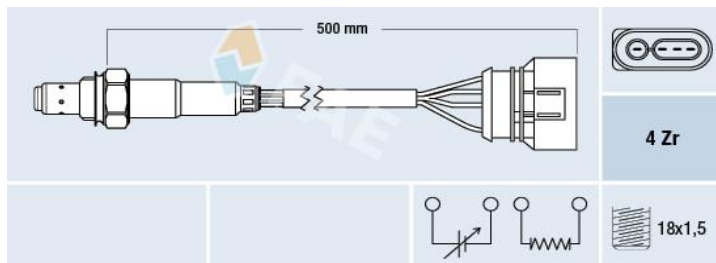

OUR
PASSION
DRIVES
YOUR
VEHICLE

Sonda Lambda	Oxygen sensor	Sonde lambda	Lambdasonde

OEM	Ref. / Part Number
AUDI	078 906 265 D
SEAT	078 906 265 D
SKODA	078 906 265 D
VOLKSWAGEN	078 906 265 D

AUDI	A4 (8D2, B5)	2.6	ABC		110	150	01.1995	11.2000
AUDI	A4 (8D2, B5)	2.6	ACZ		102	139	01.1996	07.1997
AUDI	A4 (8D2, B5)	2.6 quattro	ABC		110	150	01.1995	11.2000
AUDI	A4 (8D2, B5)	2.8	AAH		128	174	09.1995	07.1997
AUDI	A4 Avant (8D5, B5)	2.6	ABC		110	150	02.1996	09.2001
AUDI	A4 Avant (8D5, B5)	2.6 quattro	ABC		110	150	01.1996	09.2001
VW	Passat (3B2)	2.8 V6	ATX, BBG		140	190	09.1999	11.2000
VW	Passat (3B3)	2.8	BBG		140	190	10.2000	05.2005
VW	Passat Variant (3B5)	2.8 V6	BBG/ATX		140	190	09.1999	11.2000
VW	Passat Variant (3B6)	2.8	ATQ		142	193	10.2000	08.2005
VW	Passat Variant (3B6)	2.8 4motion	ATQ/AMX		142	193	11.2000	05.2005